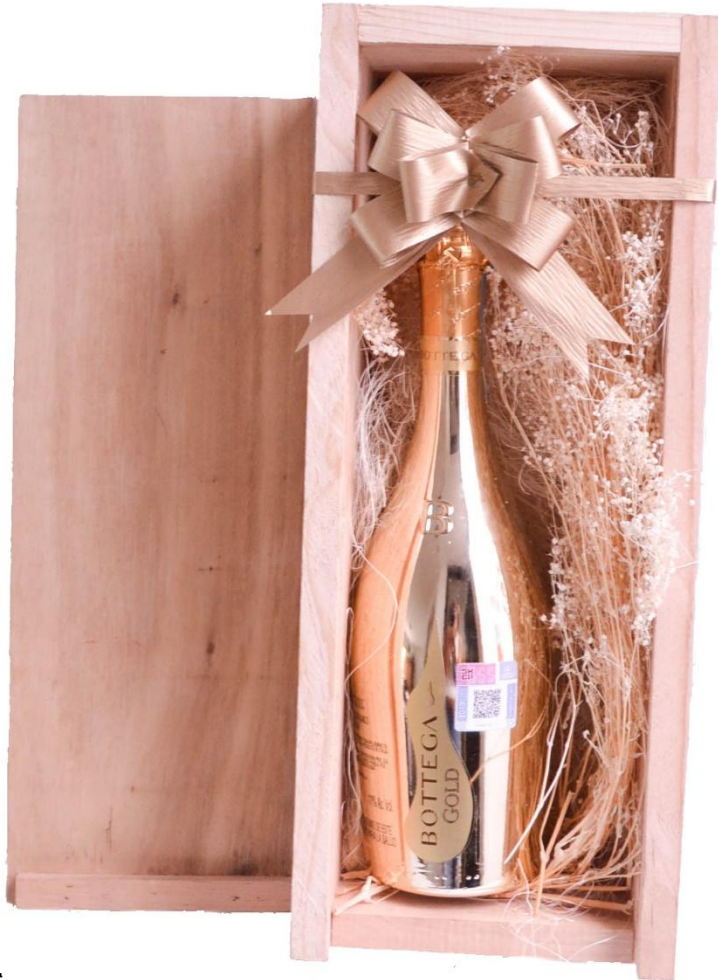

Psst! Psst! Echa ojito a nuestra galería al final de la presentación, ¡te va encantar!

Precio ESPECIAL: \$845 Pesos:

Precio Incluye IVA.

No aplicamos descuentos mayoristas en este modelo

La Caja de Vino Espumoso Italiano

La Canastería

Incluye:

Elegante botella de vino Espumoso Bottega en fina caja de madera de Pino con tapa deslizable & elegantes acentos navideños naturales en cama de flor seca. Incluye tarjeta con logotipo y mensaje personalizado así como decoración externa al gusto